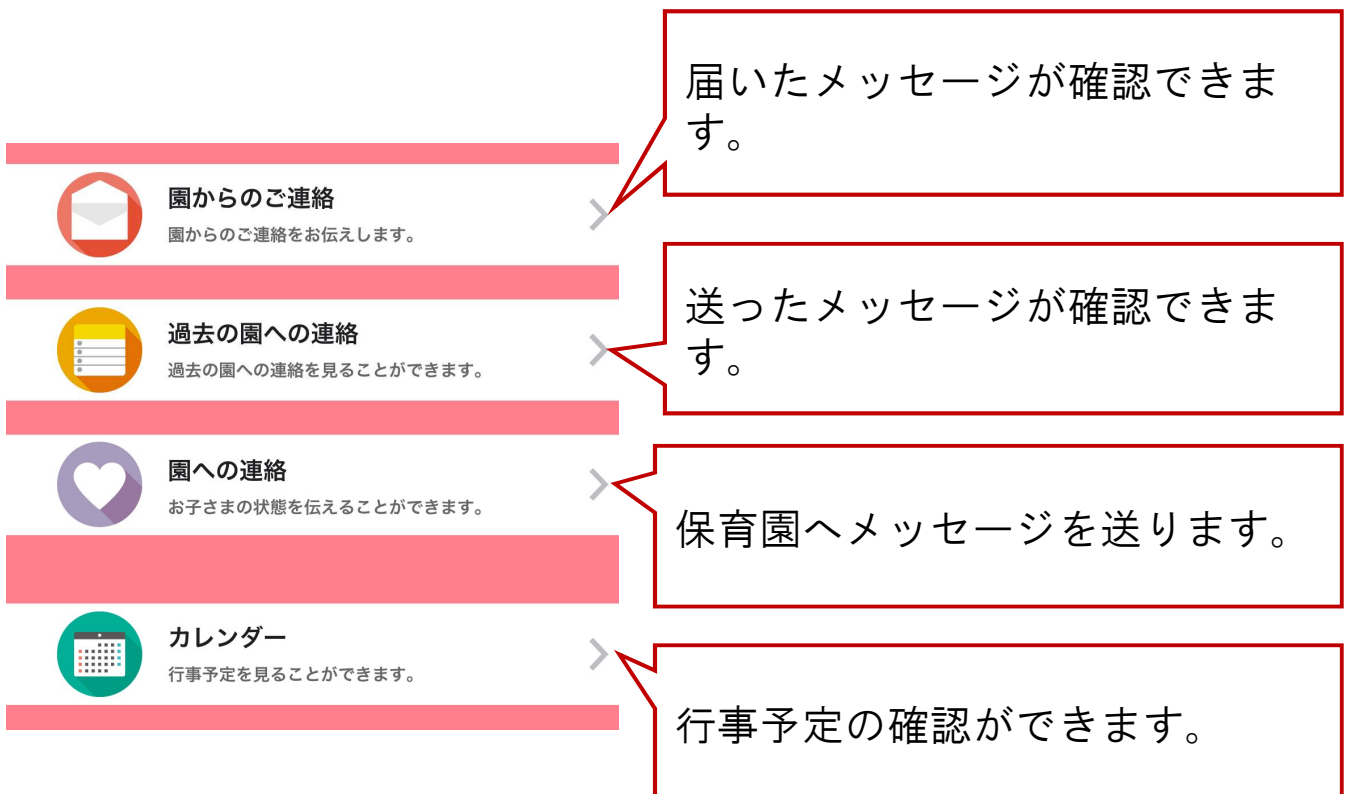

総合園児情報管理システム

さくらメッセージ

アプリ版 V2

株式
会社

エステム

Android

iOS

Androidは【 GooglePlayストア】
iphoneは【 AppStore 】
からインストールしてください。

インストール完了後、
アイコンをタッチし、
起ち上げます。

登録したIDとパスワードを
入力しログインします。

園から送られてきたメッセージを確認できます。

園からのご連絡
園からのご連絡をお伝えします。

緑

クラスやグループ宛に届いたメッセージです。

赤

保護者全員に届いたメッセージです。

青

個別に届いたメッセージです。

未読メッセージには桜マークが表示されます

受信メッセージが表示されます。メッセージをタッチして、内容の確認ができます。

園からの連絡

行事予定

2018/09/12

...