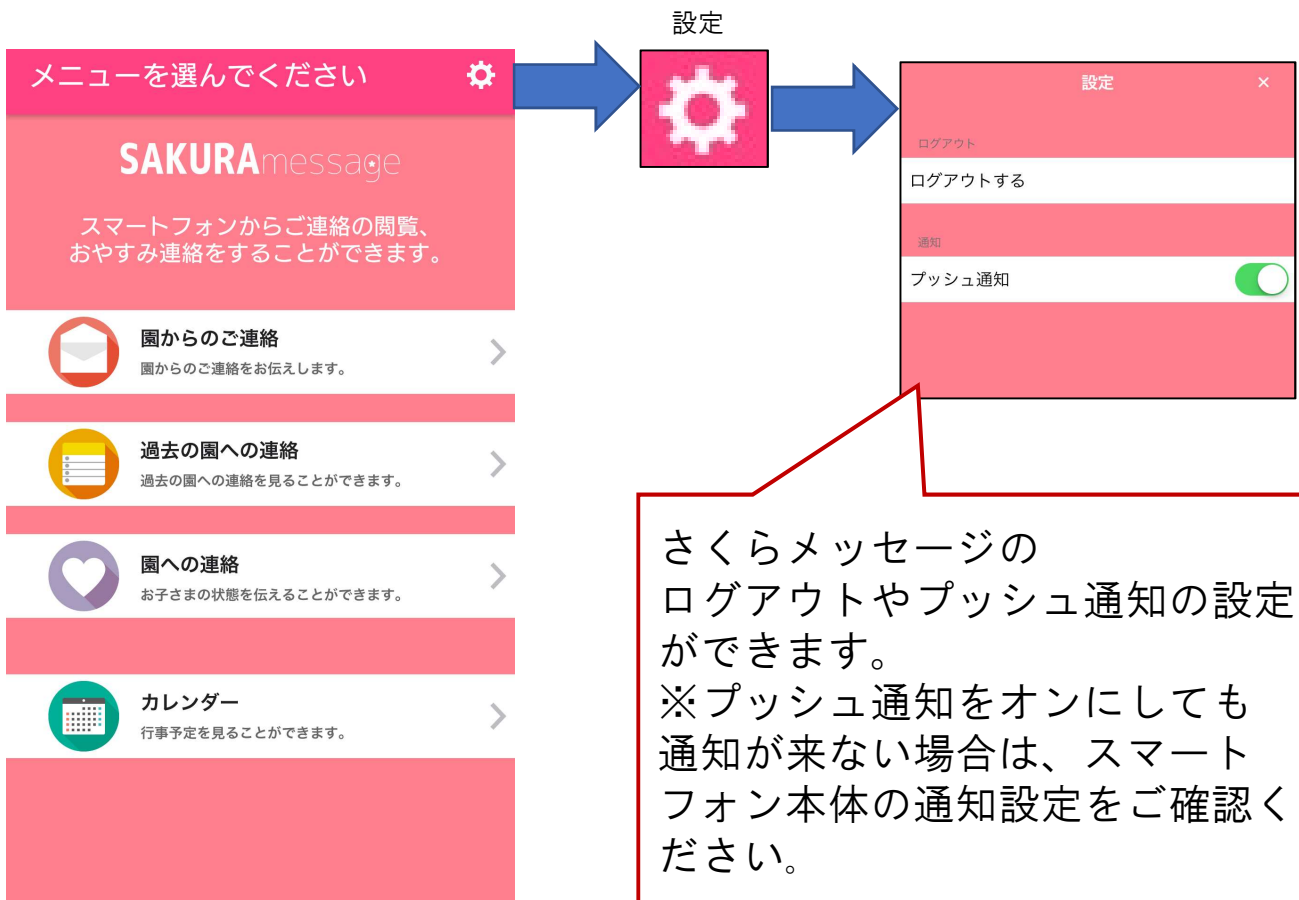

総合園児情報管理システム

さくらメッセージ

アプリ版 V2

株式
会社

エステム

Android

iOS

Androidは【 GooglePlayストア】
iphoneは【 AppStore 】
からインストールしてください。

インストール完了後、
アイコンをタッチし、
起ち上げます。

登録したIDとパスワードを
入力しログインします。

園から送られてきたメッセージを確認できます。

園からのご連絡
園からのご連絡をお伝えします。

緑

クラスやグループ宛に届いたメッセージです。

赤

保護者全員に届いたメッセージです。

青

個別に届いたメッセージです。

未読メッセージには桜マークが表示されます

受信メッセージが表示されます。メッセージをタッチして、内容の確認ができます。

園からの連絡

行事予定

2018/09/12

...